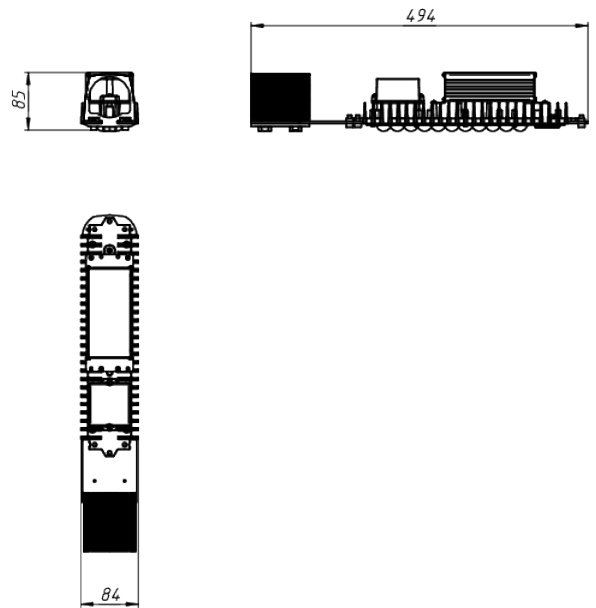

LAD LED R500-1-0-6-55K 2Ex

Маркировка взрывозащиты: 2Ex nR mb IIC T5 Gc X, Ex tb IIC T95°C Dc X

Модель / Артикул	LAD LED R500-1-0-6-55K 2Ex
Световой поток*, Лм	7416
Угол излучения	0пал
Энергопотребление, Вт	55
Цветовая температура**, К	5000K
Индекс цветопередачи***	Ra 70
Кэффициент мощности	0.95
Номинальное напряжение питания****, В	АС230
Влаго и пылезащита	IP65
Вид климатического исполнения	УХЛ1
Класс защиты от поражения эл. током	I
Диапазон рабочих температур	-60°C ... +50°C
Тип крепления	Консоль
Габаритные размеры светильника*****, мм	494 x 84 x 86
Гарантийный срок	5 лет