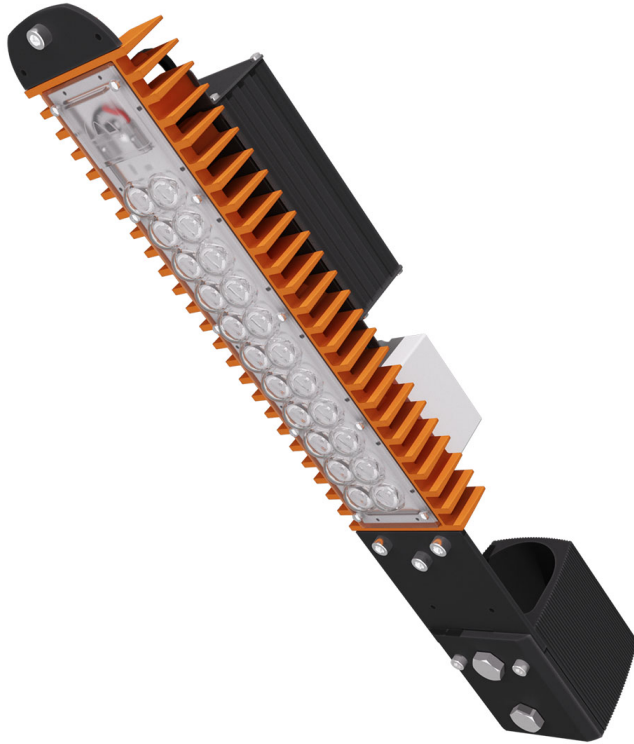

LAD LED R500-1-0-6-55K 2Ex

Маркировка взрывозащиты: 2Ex nR mb IIC T5 Gc X, Ex tb IIC T95°C Dc X

Модель / Артикул	LAD LED R500-1-0-6-55K 2Ex
Световой поток*, Лм	7416
Угол излучения	0пал
Энергопотребление, Вт	55
Цветовая температура**, К	5000K
Индекс цветопередачи***	Ra 70
Кэффициент мощности	0.95
Номинальное напряжение питания****, В	АС230
Влаго и пылезащита	IP65
Вид климатического исполнения	УХЛ1
Класс защиты от поражения эл. током	I
Диапазон рабочих температур	-60°C ... +50°C
Тип крепления	Консоль
Габаритные размеры светильника*****, мм	494 x 84 x 86
Гарантийный срок	5 лет

Дорожное освещение

Уличное освещение

Промышленное освещение

Складское освещение

Спортивное освещение

Светодиоды

Пульсации светового потока <1%

Сертификат EAC